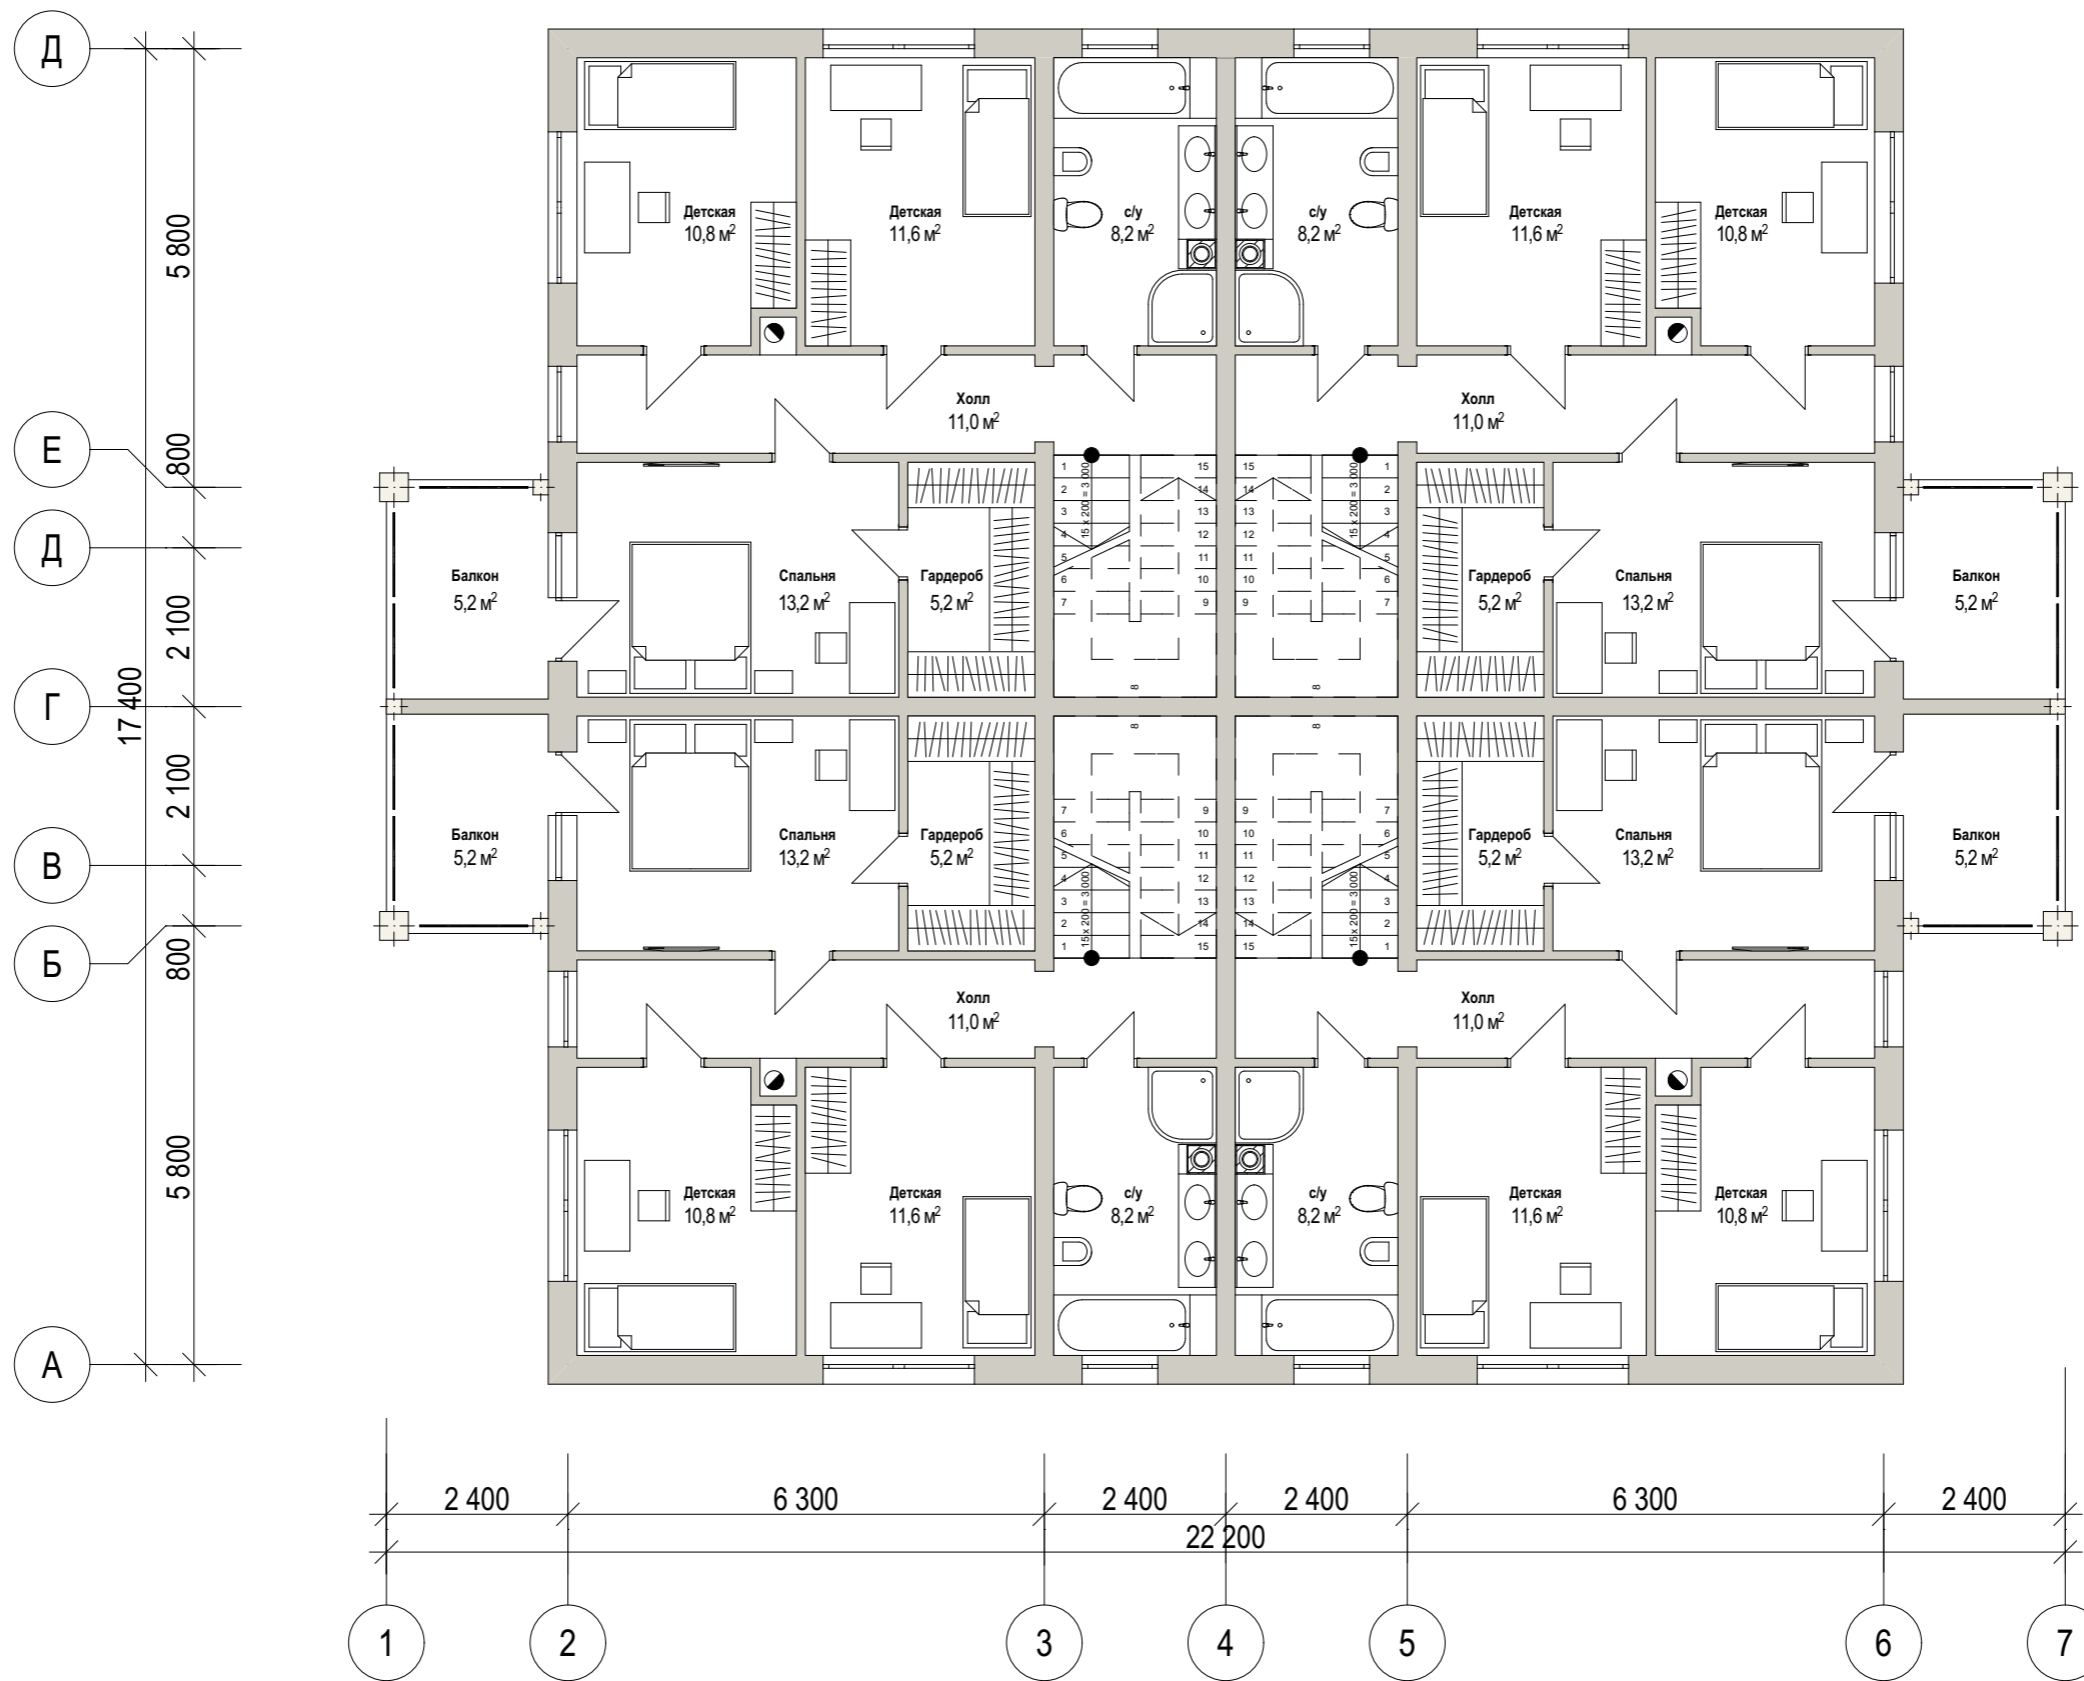

						<b>16.01-Квадрохаус</b>			
						Квадрохаус расположенный на территории ЖСК "Новое Шипицыно" в муниципальном образовании "Шипицынское" Котласского района Архангельской области			
Изм.	Копуч.	Лист	№Док.	Подп.	Дата				
						Квадрохаус	Стадия	Лист	Листов
							ЭП	24	
						План 1 этажа	ООО "СИМБИО"		

						<b>16.01-Квадрохаус</b>		
						Квадрохаус расположенный на территории ЖСК "Новое Шипицыно" в муниципальном образовании "Шипицынское" Котласского района Архангельской области		
Изм.	Копуч.	Лист	№Док.	Подп.	Дата			Стадия
								Лист
						Квадрохаус		Листов
						План 2 этажа		ЭП
						ООО "СИМБИО"		25